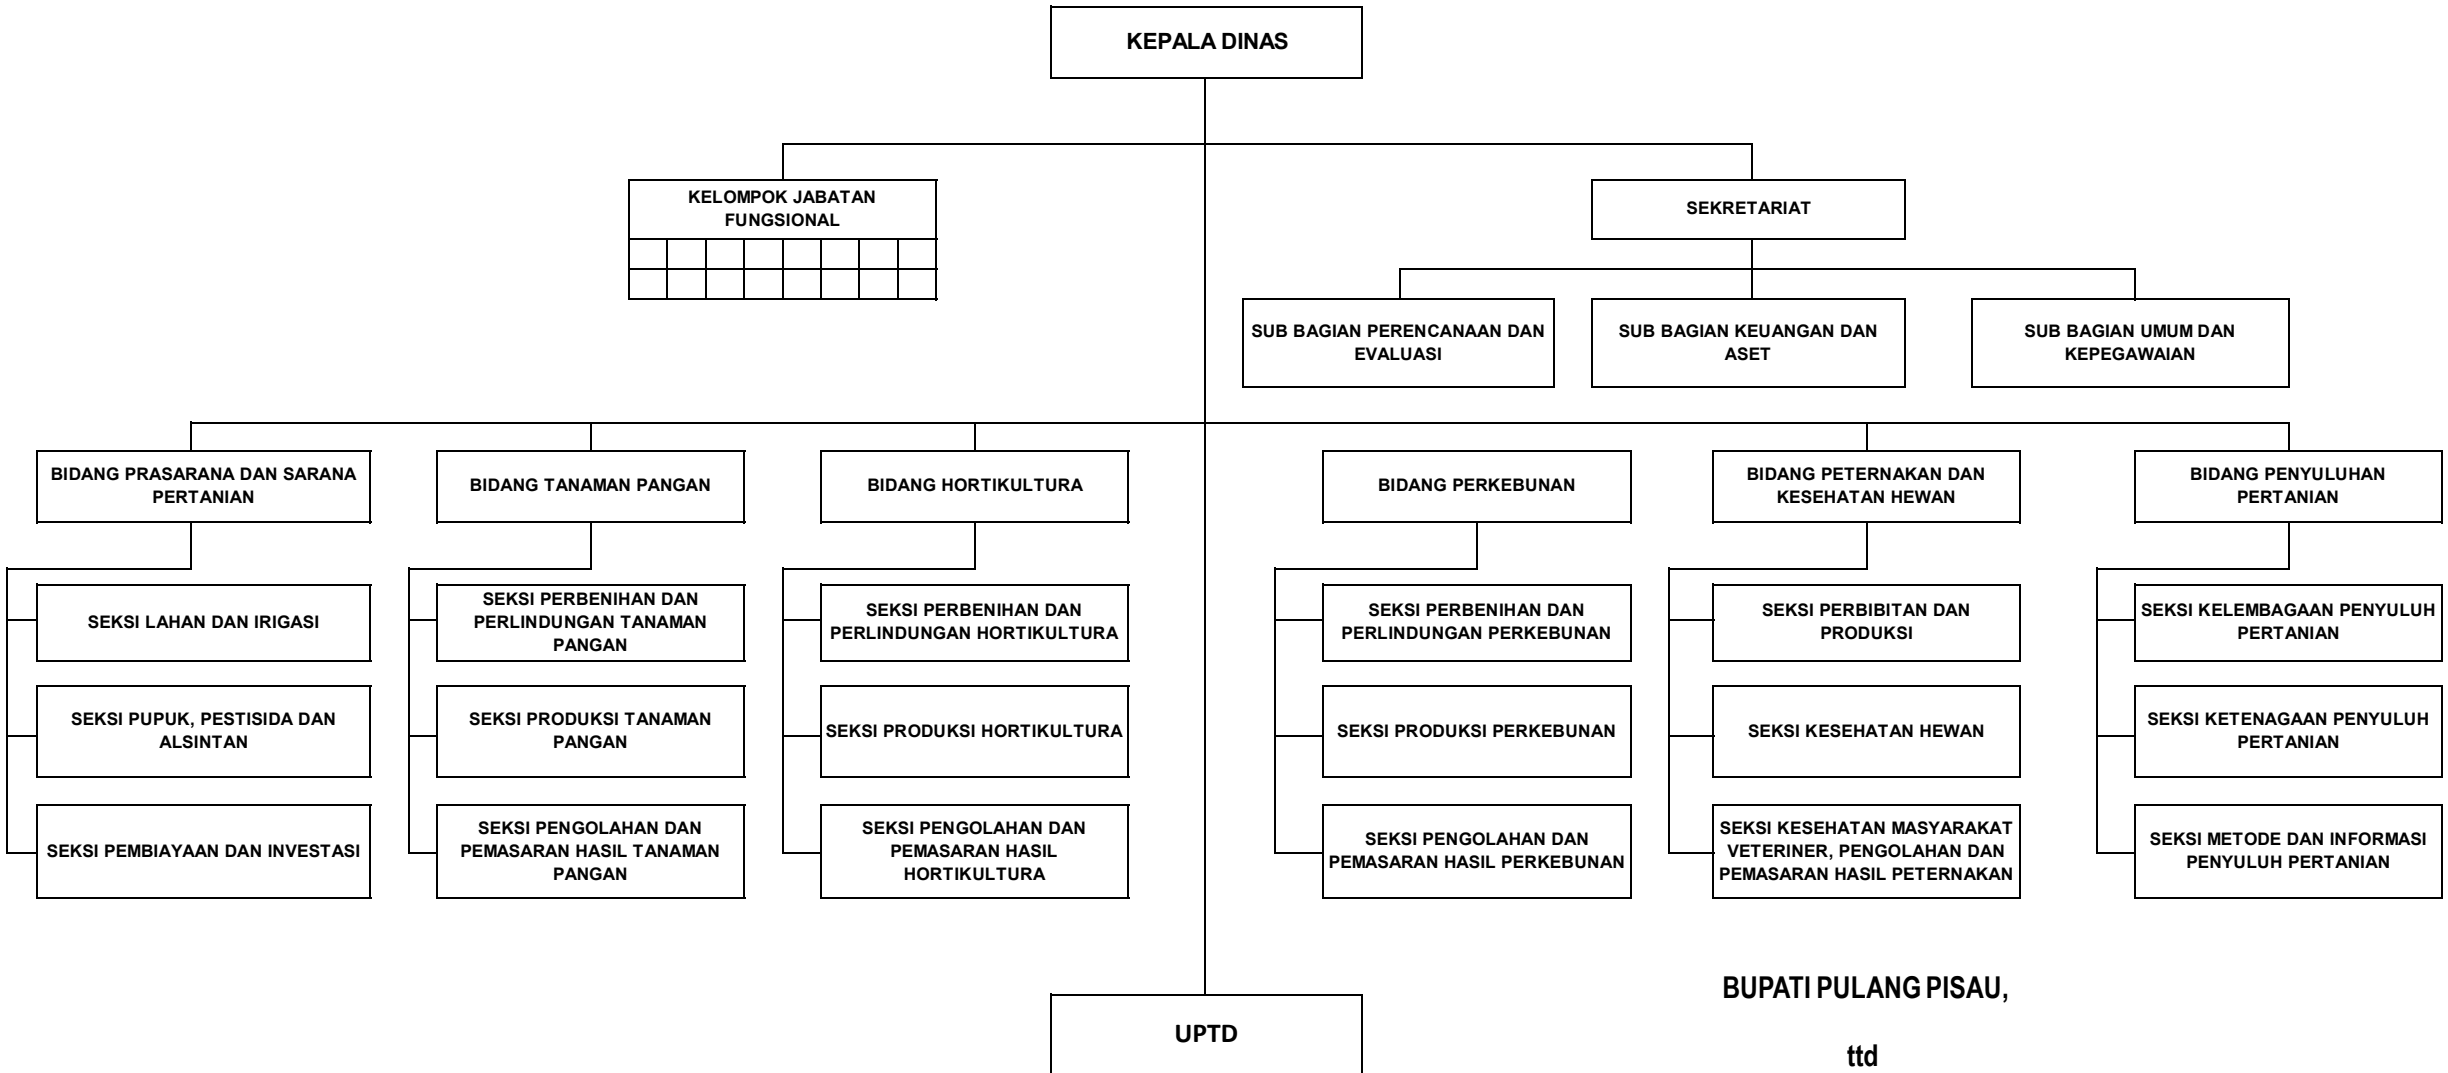

LAMPIRAN PERATURAN BUPATI PULANG PISAU

Nomor : 52 TAHUN 2016

Tanggal : 27 DESEMBER 2016

BAGAN SUSUNAN ORGANISASI DINAS PERTANIAN KABUPATEN PULANG PISAU

BUPATI PULANG PISAU,

ttd

EDY PRATOWO